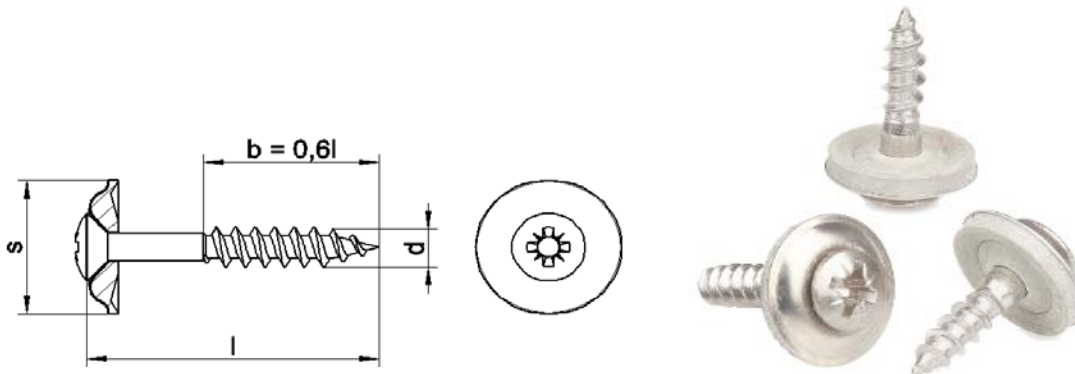

ART. 9170 - sim. DIN 7995

Viti per Legno con rondella, guarnizione EPDM e impronta croce Z (Pozidrive), A2

Wood screws with mounted EPDM-washers  $\varnothing 15\text{mm}$  and cross recess Z (Pozidrive), A2

S=15 mm

Lunghezza Length	$\varnothing 4,5 \text{ mm}$
20 mm	
25 mm	
30 mm	
35 mm	
40 mm	
45 mm	
50 mm	
60 mm	
65 mm	
70 mm	
80 mm	
90 mm	
100 mm	
120 mm	

last edit 09/09/2019

DRAWING N. 1109